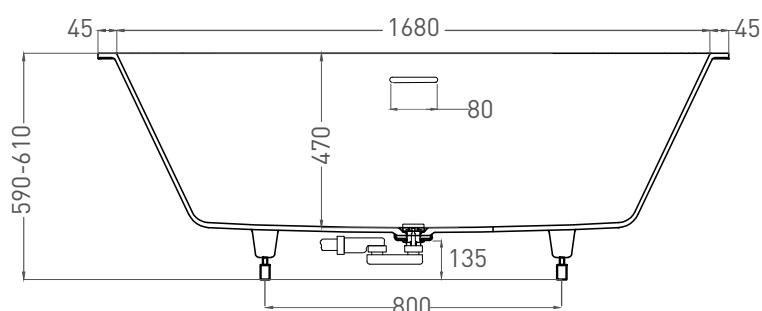

ORNELLA AXIS KIT 180X80

ВАННА ВСТРАИВАЕМАЯ МОДИФИКАЦИЯ OVAL

Дизайн: Salini SRL

salini
L'ANIMA DELL'ACQUA

Размеры: 1770 x 770 x 590 / 610 мм

Вес нетто / брутто: 70 / 121 кг

Объём до перелива: 290 л

Глубина до перелива: 400 мм

Материал: S-Stone

Покрытие: матовое

Цвет: RAL / белый

Комплектация: интегрированный слив-перелив, сифон, донный клапан Click-Clack в цвет изделия с логотипом Salini, регулируемые ножки до 2 см

Требуемый смеситель: настенный / напольный

Гарантия: 10 лет

Производство: Италия / Россия

Salini SRL

20122 Italia, Milano, Largo Ildefonso Schuster, 1

info@salini-srl.com

www.salini-srl.com

© Salini SRL - All rights reserved

Все права защищены. Несанкционированное копирование, публикация, полное или частичное воспроизведение запрещены.