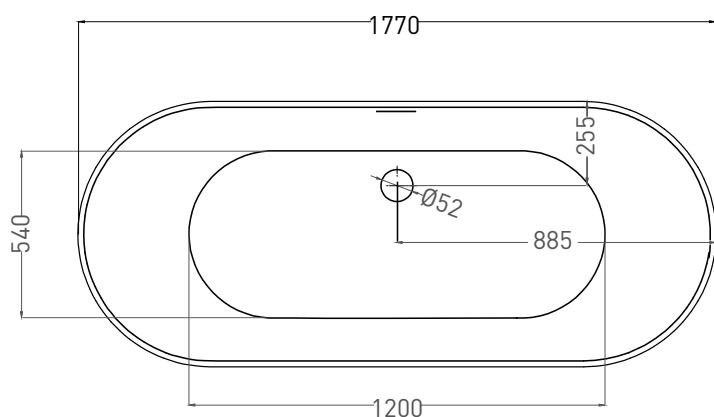

ORNELLA AXIS KIT 180X80

ВАННА ВСТРАИВАЕМАЯ МОДИФИКАЦИЯ OVAL

Дизайн: Salini SRL

salini
L'ANIMA DELL'ACQUA

Размеры: 1770 x 770 x 590 / 610 мм

Вес нетто / брутто: 80 / 131 кг, 86 / 137 кг

Объём до перелива: 290 л

Глубина до перелива: 400 мм

Материал: S-Sense

Покрытие: глянцевое / матовое

Цвет: RAL / белый

Комплектация: интегрированный слив-перелив, сифон, донный клапан Click-Clack в цвет изделия с логотипом Salini, регулируемые ножки до 2 см

Требуемый смеситель: настенный / напольный

Гарантия: 10 лет

Производство: Италия / Россия

Salini SRL

20122 Italia, Milano, Largo Ildefonso Schuster, 1

info@salini-srl.com

www.salini-srl.com

© Salini SRL - All rights reserved

Все права защищены. Несанкционированное копирование, публикация, полное или частичное воспроизведение запрещены.