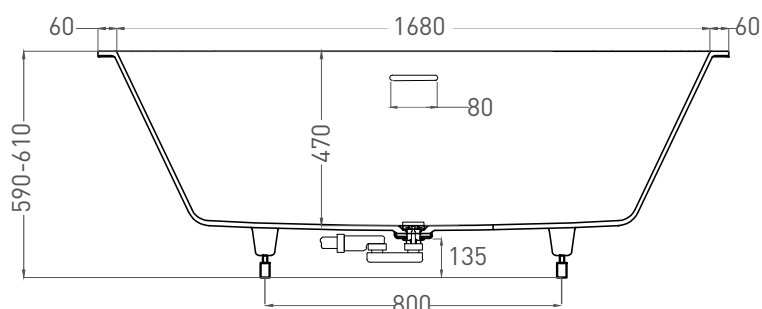

ORNELLA AXIS KIT 180X80

ВАННА ВСТРАИВАЕМАЯ 103511G / 103511M

Дизайн: Salini SRL

salini
L'ANIMA DELL'ACQUA

Размеры: 1800 x 800 x 590 / 610 мм

Вес нетто / брутто: 80 / 131 кг, 86 / 137 кг

Объём до перелива: 290 л

Глубина до перелива: 400 мм

Материал: S-Sense

Покрытие: глянцевое / матовое

Цвет: RAL / белый

Комплектация: интегрированный слив-перелив, сифон, донный клапан Click-Clack в цвет изделия с логотипом Salini, регулируемые ножки до 2 см

Требуемый смеситель: настенный / напольный

Гарантия: 10 лет

Производство: Италия / Россия

Salini SRL

20122 Italia, Milano, Largo Ildefonso Schuster, 1

info@salini-srl.com

www.salini-srl.com

© Salini SRL - All rights reserved

Все права защищены. Несанкционированное копирование, публикация, полное или частичное воспроизведение запрещены.