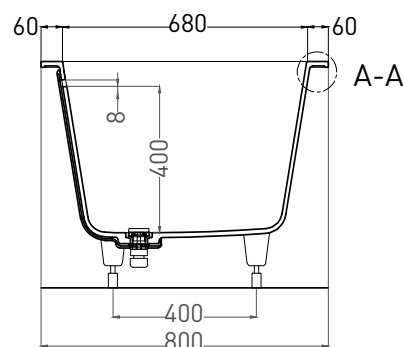

ORNELLA AXIS KIT 180X80

ВАННА ВСТРАИВАЕМАЯ 103521M

Дизайн: Salini SRL

salini
L'ANIMA DELL'ACQUA

Размеры: 1800 x 800 x 590 / 610 мм

Вес нетто / брутто: 70 / 121 кг

Объём до перелива: 290 л

Глубина до перелива: 400 мм

Материал: S-Stone

Покрытие: матовое

Цвет: RAL / белый

Комплектация: интегрированный слив-перелив, сифон, донный клапан Click-Clack в цвет изделия с логотипом Salini, регулируемые ножки до 2 см

Требуемый смеситель: настенный / напольный

Гарантия: 10 лет

Производство: Италия / Россия

Salini SRL

20122 Italia, Milano, Largo Ildefonso Schuster, 1

info@salini-srl.com

www.salini-srl.com

© Salini SRL - All rights reserved

Все права защищены. Несанкционированное копирование, публикация, полное или частичное воспроизведение запрещены.