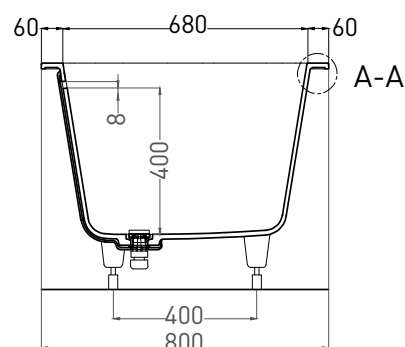

ORNELLA AXIS KIT 180X80

ВАННА ВСТРАИВАЕМАЯ 103511G / 103511M

Дизайн: Salini SRL

salini
L'ANIMA DELL'ACQUA

Размеры: 1800 x 800 x 590 / 610 мм

Вес нетто / брутто: 80 / 131 кг, 86 / 137 кг

Объём до перелива: 290 л

Глубина до перелива: 400 мм

Материал: S-Sense

Покрытие: глянцевое / матовое

Цвет: RAL / белый

Комплектация: интегрированный слив-перелив, сифон, донный клапан Click-Clack в цвет изделия с логотипом Salini, регулируемые ножки до 2 см

Требуемый смеситель: настенный / напольный

Гарантия: 10 лет

Производство: Италия / Россия

Salini SRL

20122 Italia, Milano, Largo Ildefonso Schuster, 1

info@salini-srl.com

www.salini-srl.com

© Salini SRL - All rights reserved

Все права защищены. Несанкционированное копирование, публикация, полное или частичное воспроизведение запрещены.