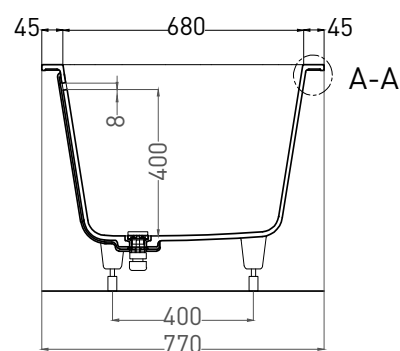

ORNELLA AXIS KIT 180X80

ВАННА ВСТРАИВАЕМАЯ МОДИФИКАЦИЯ OVAL

Дизайн: Salini SRL

salini
L'ANIMA DELL'ACQUA

Размеры: 1770 x 770 x 590 / 610 мм

Вес нетто / брутто: 70 / 121 кг

Объём до перелива: 290 л

Глубина до перелива: 400 мм

Материал: S-Stone

Покрытие: матовое

Цвет: RAL / белый

Комплектация: интегрированный слив-перелив, сифон, донный клапан Click-Clack в цвет изделия с логотипом Salini, регулируемые ножки до 2 см

Требуемый смеситель: настенный / напольный

Гарантия: 10 лет

Производство: Италия / Россия

Salini SRL

20122 Italia, Milano, Largo Ildefonso Schuster, 1

info@salini-srl.com

www.salini-srl.com

© Salini SRL - All rights reserved

Все права защищены. Несанкционированное копирование, публикация, полное или частичное воспроизведение запрещены.