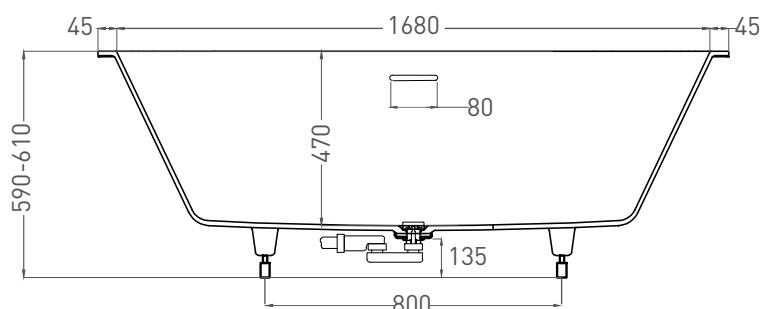

ORNELLA AXIS KIT 180X80

ВАННА ВСТРАИВАЕМАЯ МОДИФИКАЦИЯ OVAL

Дизайн: Salini SRL

salini
L'ANIMA DELL'ACQUA

Размеры: 1770 x 770 x 590 / 610 мм

Вес нетто / брутто: 80 / 131 кг, 86 / 137 кг

Объём до перелива: 290 л

Глубина до перелива: 400 мм

Материал: S-Sense

Покрытие: глянцевое / матовое

Цвет: RAL / белый

Комплектация: интегрированный слив-перелив, сифон, донный клапан Click-Clack в цвет изделия с логотипом Salini, регулируемые ножки до 2 см

Требуемый смеситель: настенный / напольный

Гарантия: 10 лет

Производство: Италия / Россия

Salini SRL

20122 Italia, Milano, Largo Ildefonso Schuster, 1

info@salini-srl.com

www.salini-srl.com

© Salini SRL - All rights reserved

Все права защищены. Несанкционированное копирование, публикация, полное или частичное воспроизведение запрещены.