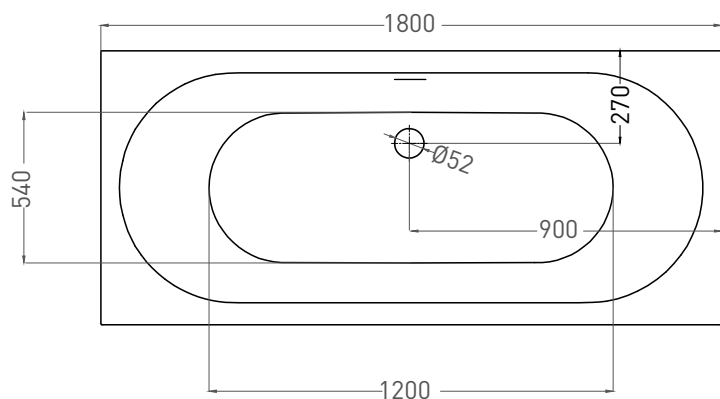

ORNELLA AXIS KIT 180X80

ВАННА ВСТРАИВАЕМАЯ 103521M

Дизайн: Salini SRL

salini
L'ANIMA DELL'ACQUA

Размеры: 1800 x 800 x 590 / 610 мм

Вес нетто / брутто: 70 / 121 кг

Объём до перелива: 290 л

Глубина до перелива: 400 мм

Материал: S-Stone

Покрытие: матовое

Цвет: RAL / белый

Комплектация: интегрированный слив-перелив, сифон, донный клапан Click-Clack в цвет изделия с логотипом Salini, регулируемые ножки до 2 см

Требуемый смеситель: настенный / напольный

Гарантия: 10 лет

Производство: Италия / Россия

Salini SRL

20122 Italia, Milano, Largo Ildefonso Schuster, 1

info@salini-srl.com

www.salini-srl.com

© Salini SRL - All rights reserved

Все права защищены. Несанкционированное копирование, публикация, полное или частичное воспроизведение запрещены.