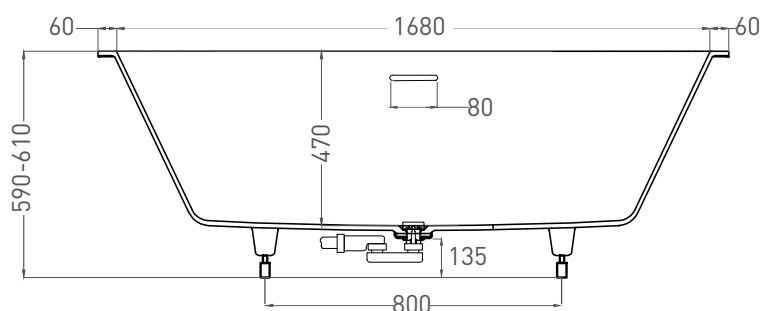

ORNELLA AXIS KIT 180X80

ВАННА ВСТРАИВАЕМАЯ 103521M

Дизайн: Salini SRL

salini
L'ANIMA DELL'ACQUA

Размеры: 1800 x 800 x 590 / 610 мм

Вес нетто / брутто: 70 / 121 кг

Объём до перелива: 290 л

Глубина до перелива: 400 мм

Материал: S-Stone

Покрытие: матовое

Цвет: RAL / белый

Комплектация: интегрированный слив-перелив, сифон, донный клапан Click-Clack в цвет изделия с логотипом Salini, регулируемые ножки до 2 см

Требуемый смеситель: настенный / напольный

Гарантия: 10 лет

Производство: Италия / Россия

Salini SRL

20122 Italia, Milano, Largo Ildefonso Schuster, 1

info@salini-srl.com

www.salini-srl.com

© Salini SRL - All rights reserved

Все права защищены. Несанкционированное копирование, публикация, полное или частичное воспроизведение запрещены.