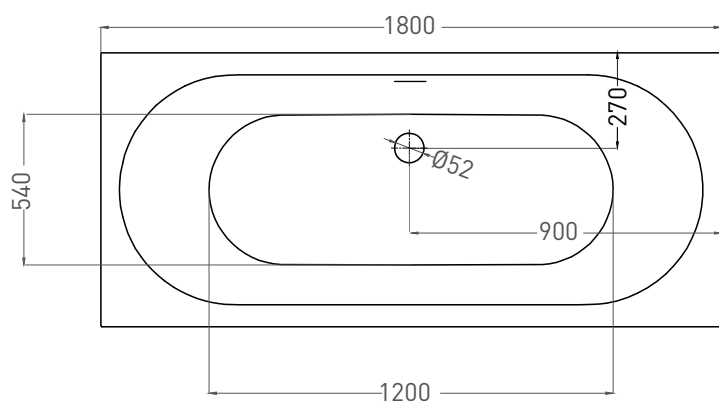

ORNELLA AXIS KIT 180X80

ВАННА ВСТРАИВАЕМАЯ 103511G / 103511M

Дизайн: Salini SRL

salini
L'ANIMA DELL'ACQUA

Размеры: 1800 x 800 x 590 / 610 мм

Вес нетто / брутто: 80 / 131 кг, 86 / 137 кг

Объём до перелива: 290 л

Глубина до перелива: 400 мм

Материал: S-Sense

Покрытие: глянцевое / матовое

Цвет: RAL / белый

Комплектация: интегрированный слив-перелив, сифон, донный клапан Click-Clack в цвет изделия с логотипом Salini, регулируемые ножки до 2 см

Требуемый смеситель: настенный / напольный

Гарантия: 10 лет

Производство: Италия / Россия

Salini SRL

20122 Italia, Milano, Largo Ildefonso Schuster, 1

info@salini-srl.com

www.salini-srl.com

© Salini SRL - All rights reserved

Все права защищены. Несанкционированное копирование, публикация, полное или частичное воспроизведение запрещены.