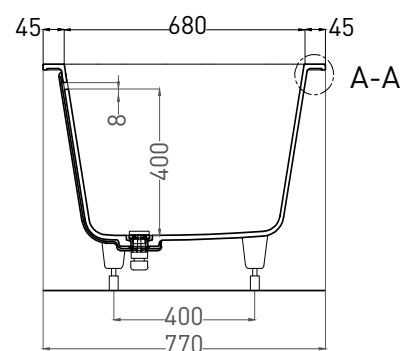

ORNELLA AXIS KIT 180X80

ВАННА ВСТРАИВАЕМАЯ МОДИФИКАЦИЯ OVAL

Дизайн: Salini SRL

salini
L'ANIMA DELL'ACQUA

Размеры: 1770 x 770 x 590 / 610 мм

Вес нетто / брутто: 80 / 131 кг, 86 / 137 кг

Объём до перелива: 290 л

Глубина до перелива: 400 мм

Материал: S-Sense

Покрытие: глянцевое / матовое

Цвет: RAL / белый

Комплектация: интегрированный слив-перелив, сифон, донный клапан Click-Clack в цвет изделия с логотипом Salini, регулируемые ножки до 2 см

Требуемый смеситель: настенный / напольный

Гарантия: 10 лет

Производство: Италия / Россия

Salini SRL

20122 Italia, Milano, Largo Ildefonso Schuster, 1

info@salini-srl.com

www.salini-srl.com

© Salini SRL - All rights reserved

Все права защищены. Несанкционированное копирование, публикация, полное или частичное воспроизведение запрещены.