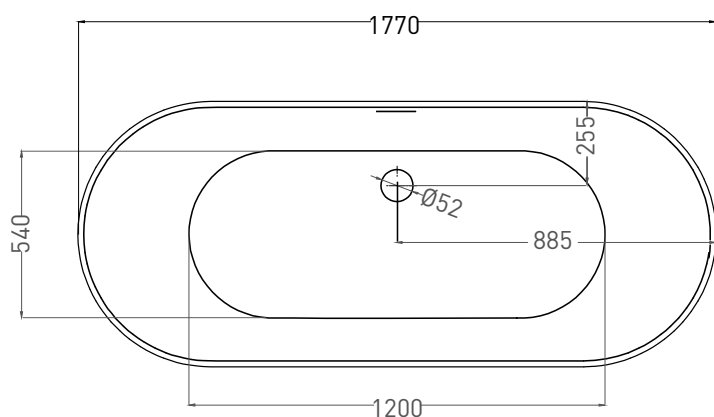

ORNELLA AXIS KIT 180X80

ВАННА ВСТРАИВАЕМАЯ МОДИФИКАЦИЯ OVAL

Дизайн: Salini SRL

salini
L'ANIMA DELL'ACQUA

Размеры: 1770 x 770 x 590 / 610 мм

Вес нетто / брутто: 70 / 121 кг

Объём до перелива: 290 л

Глубина до перелива: 400 мм

Материал: S-Stone

Покрытие: матовое

Цвет: RAL / белый

Комплектация: интегрированный слив-перелив, сифон, донный клапан Click-Clack в цвет изделия с логотипом Salini, регулируемые ножки до 2 см

Требуемый смеситель: настенный / напольный

Гарантия: 10 лет

Производство: Италия / Россия

Salini SRL

20122 Italia, Milano, Largo Ildefonso Schuster, 1

info@salini-srl.com

www.salini-srl.com

© Salini SRL - All rights reserved

Все права защищены. Несанкционированное копирование, публикация, полное или частичное воспроизведение запрещены.